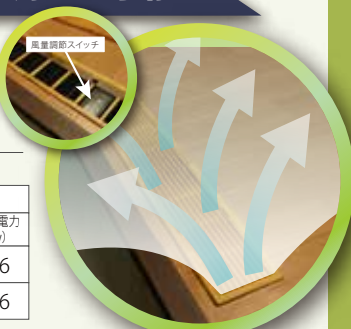

楽々モイス

La La MOIS

风量調節で居室毎空調が可能

楽々ファン

La La FAN

楽々ファン運転時の风量・消費電力

	強運転		中運転		弱運転	
	风量 (m/h)	消費電力 (w)	风量 (m/h)	消費電力 (w)	风量 (m/h)	消費電力 (w)
樹脂ガラリ	200	5.5	120	2.3	80	1.6
木製ガラリ	200	5.7	130	2.4	80	1.6

24時間全熱交換型換気システム

sumika

澄家

1階床面と2階床面に壁掛けエアコンを設置し、床下から室内に冷気を強制的に吹き出します。