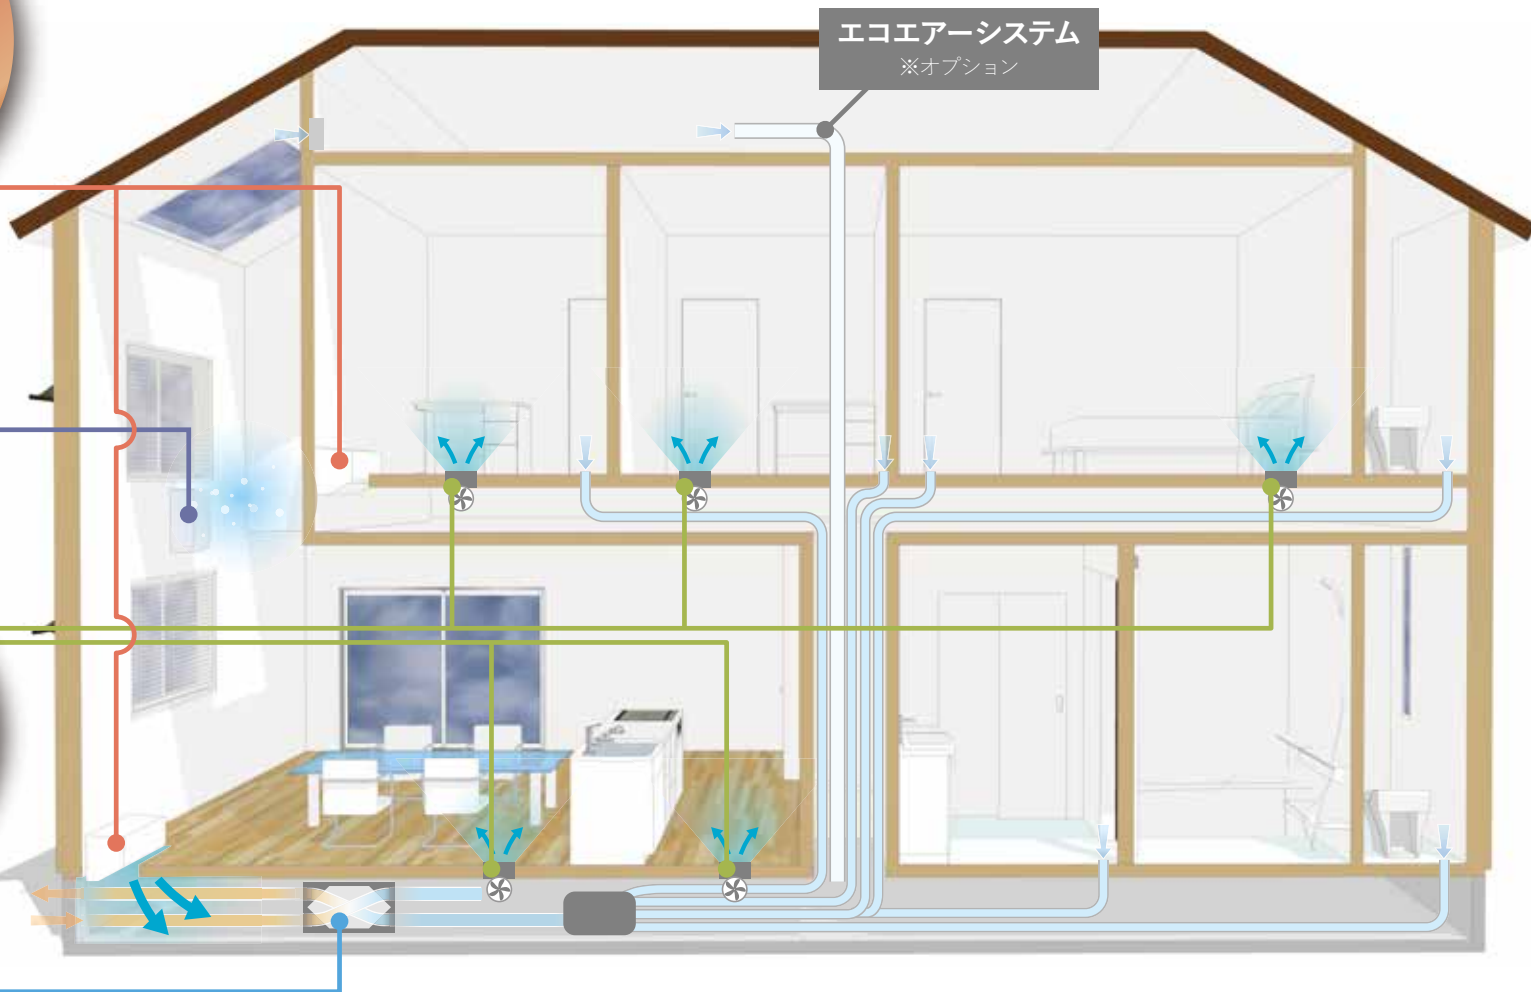

床面の
暖冷輻射熱と
暖冷風対流熱

全館空調

ダクトレスで簡単施工

MAC 冷暖システム

Mahbex Air Conditioner

季節を問わず家中快適な生活を提案します。

エアコン1台
または
2台

フルオート加湿器

楽々モイス

La La MOIS

风量調節で居室毎空調が可能

楽々ファン

La La FAN

楽々ファン運転時の风量・消費電力

	強運転		中運転		弱運転	
	风量 (m/h)	消費電力 (w)	风量 (m/h)	消費電力 (w)	风量 (m/h)	消費電力 (w)
樹脂ガラリ	200	5.5	120	2.3	80	1.6
木製ガラリ	200	5.7	130	2.4	80	1.6

24時間全熱交換型換気システム

sumika

澄家

1階床面と2階床面に壁掛けエアコンを設置し、床下から室内に冷気を強制的に吹き出します。