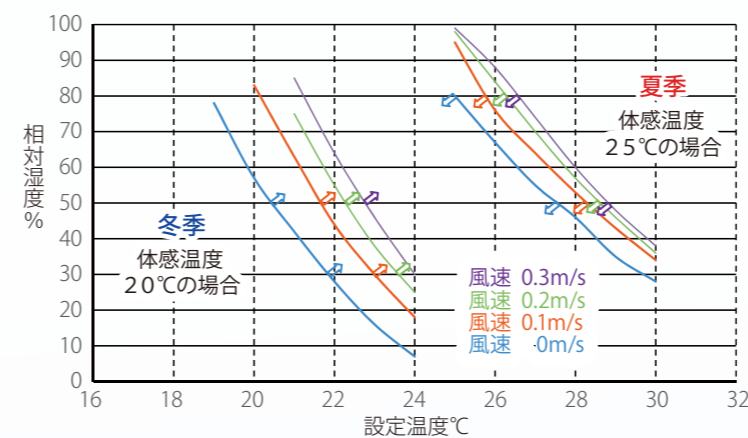

## 壁掛けタイプの超音波式加湿器

給水・排水で  
簡単タンク洗浄

水道直結で  
タンク不要  
維持管理が容易

小さいタンクで  
常時新鮮水道水

30~90%まで  
湿度設定が可能

## 加湿器は高い位置からが効率的

空気中の花粉、ハウスダストの湿潤化で落下させる空気清浄機能

※イメージ

## 湿度が上がると体感温度も上がる

体感温度に及ぼす温度、湿度、風速の影響