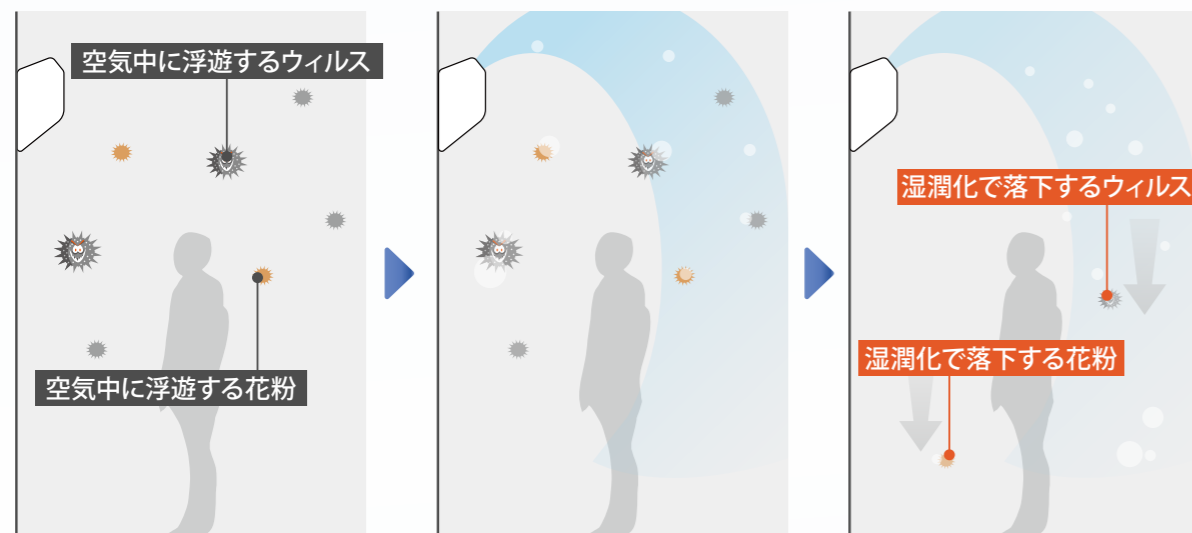

## 壁上部の設置で邪魔ならない

## 壁掛けタイプの超音波式加湿器

給水・排水で  
簡単タンク洗浄

水道直結で  
タンク不要  
維持管理が容易

小さいタンクで  
常時新鮮水道水

30~90%まで  
湿度設定が可能

## 加湿器は高い位置からが効率的

空気中の花粉、ハウスダストの湿潤化で落下させる空気清浄機能

※イメージ